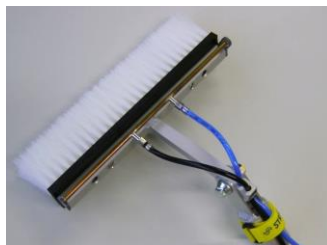

Universalbürste

inkl. Träger/Kopfstück/Anschlusschläuche

Universalbürste weich

für **Carbonrohre** **491C**
für Alu-/Teleskoprohre **491S**
Ersatzbürste 280x40/60 **494S**

Kopfstück für **Carbonrohre** **485C**
für Alu-/Teleskoprohre **485S**